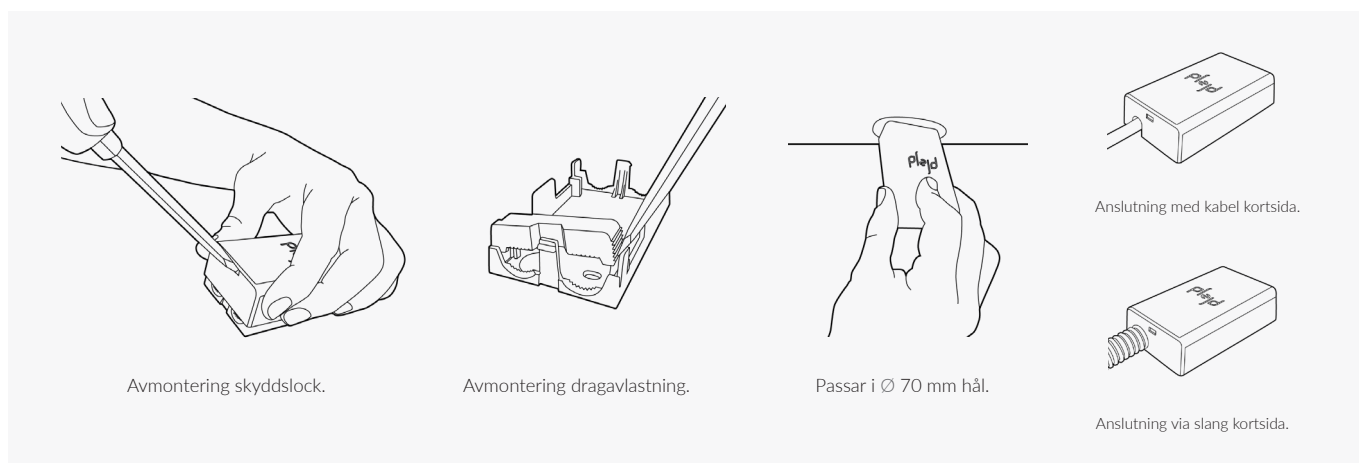

Avmontering skyddslock.

Avmontering dragavlastning.

Passar i Ø 70 mm hål.

Anslutning med kabel kortsida.

Anslutning via slang kortsida.

DIMENSIONER
93x53x25 mm
Ø 16 mm slang

IP-KLASS
IP20